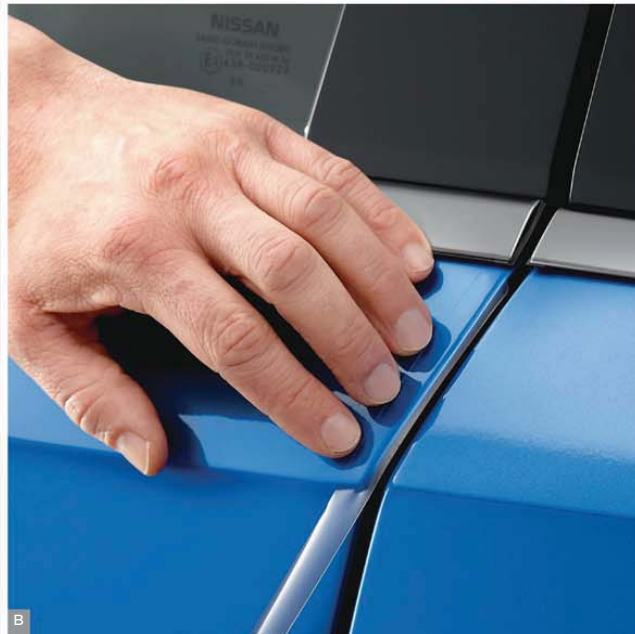

B - AJTÓ ÉLVÉDŐK

Ajtó élvédő fólia - KB53790100

Kerülje el a karcolások, sérülések kialakulását az ajtókon az élvédő fólia alkalmazásával.

A

B

C

Világítás

Tegye még stílusosabbá az új QASHQAI-t kiegészítő világításokkal, melyek biztonságosabbá és kényelmesebbé teszik az utazását.

C - CSOMAGTÉRAJTÓ VILÁGÍTÁS

Csomagtérajtó világítás - KB93000170.

A LED világítás automatikusan működésbe lép a csomagtérajtó nyitásakor. Könnyen levezethető, így akár elemlámpaként is használhatja.

D - KÖDLÁMPÁK

LED Ködlámpa csomag

Az első ködlámpák növelik a ködös időben a jármű láthatóságát, amellyel segítik a biztonságos közlekedést.