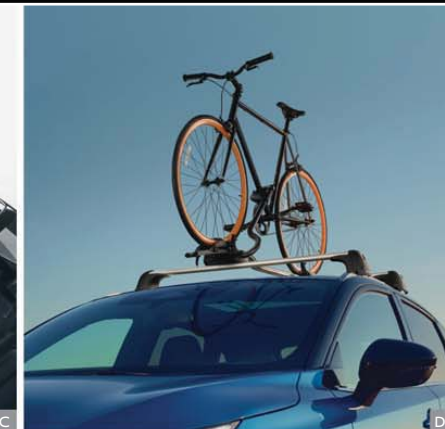

D - KERÉKŐR

Kerékőr - KE40989947

Egyszerű és hatásos módja, a nyugalom és a védelem biztosításának.

A hosszú utazásokra kialakítva

Gondoskodtunk róla, hogy amennyiben szüksége lenne még extra helyre az utazása során - csomagoknak, sportfelszereléseinek - akkor az ÚJ QASHQAI-ban mindennek fog helyet találni. A NISSAN tetőcsomagtartók segítségével biztonságosan növelheti meg a QASHQAI kapacitását.